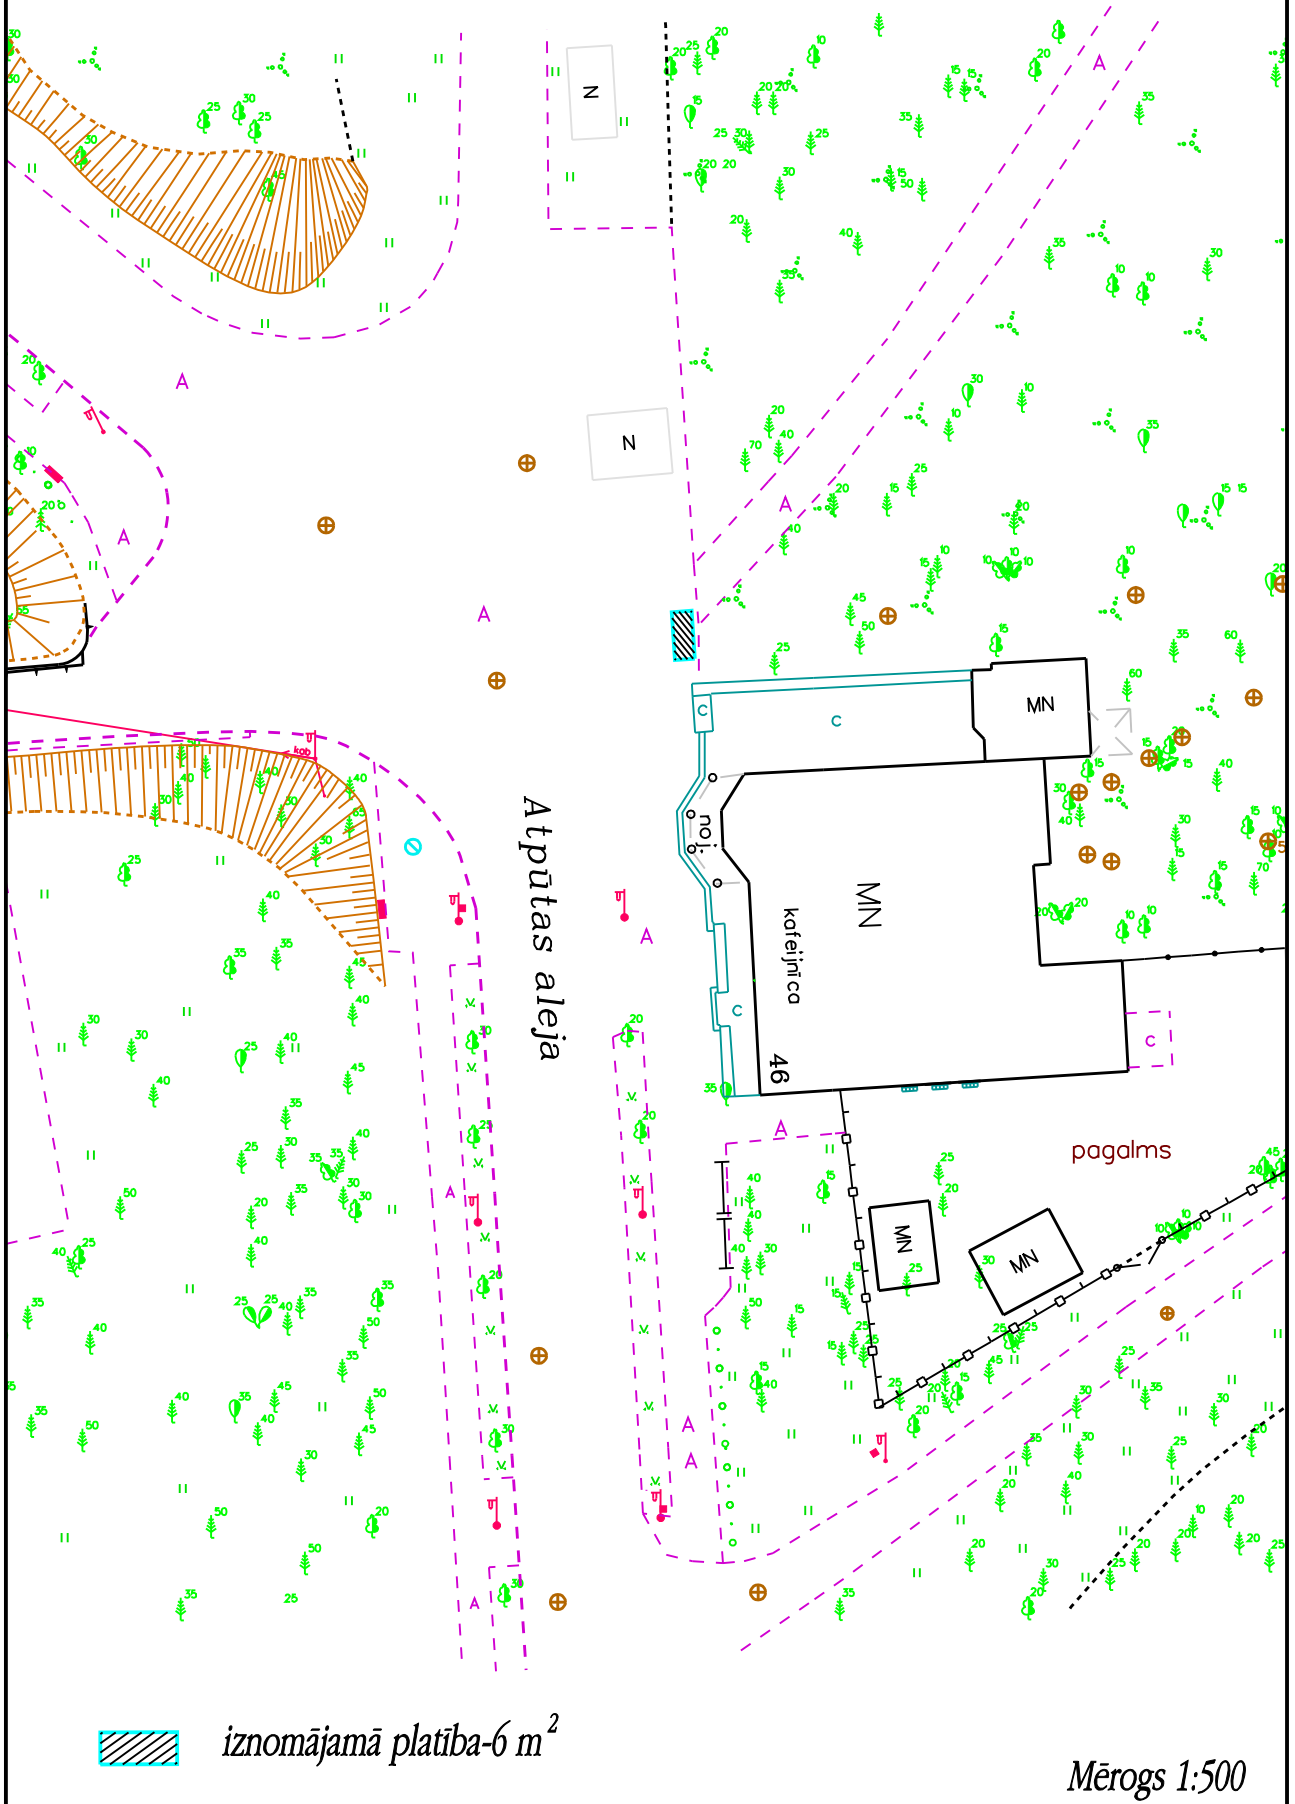

Iznomājamās platības robežu shēma
no z. v. ar kad. Nr. 0100 095 0030(kad. Nr.01000950040)

 iznomājamā platība-6 m²

Mērogs 1:500